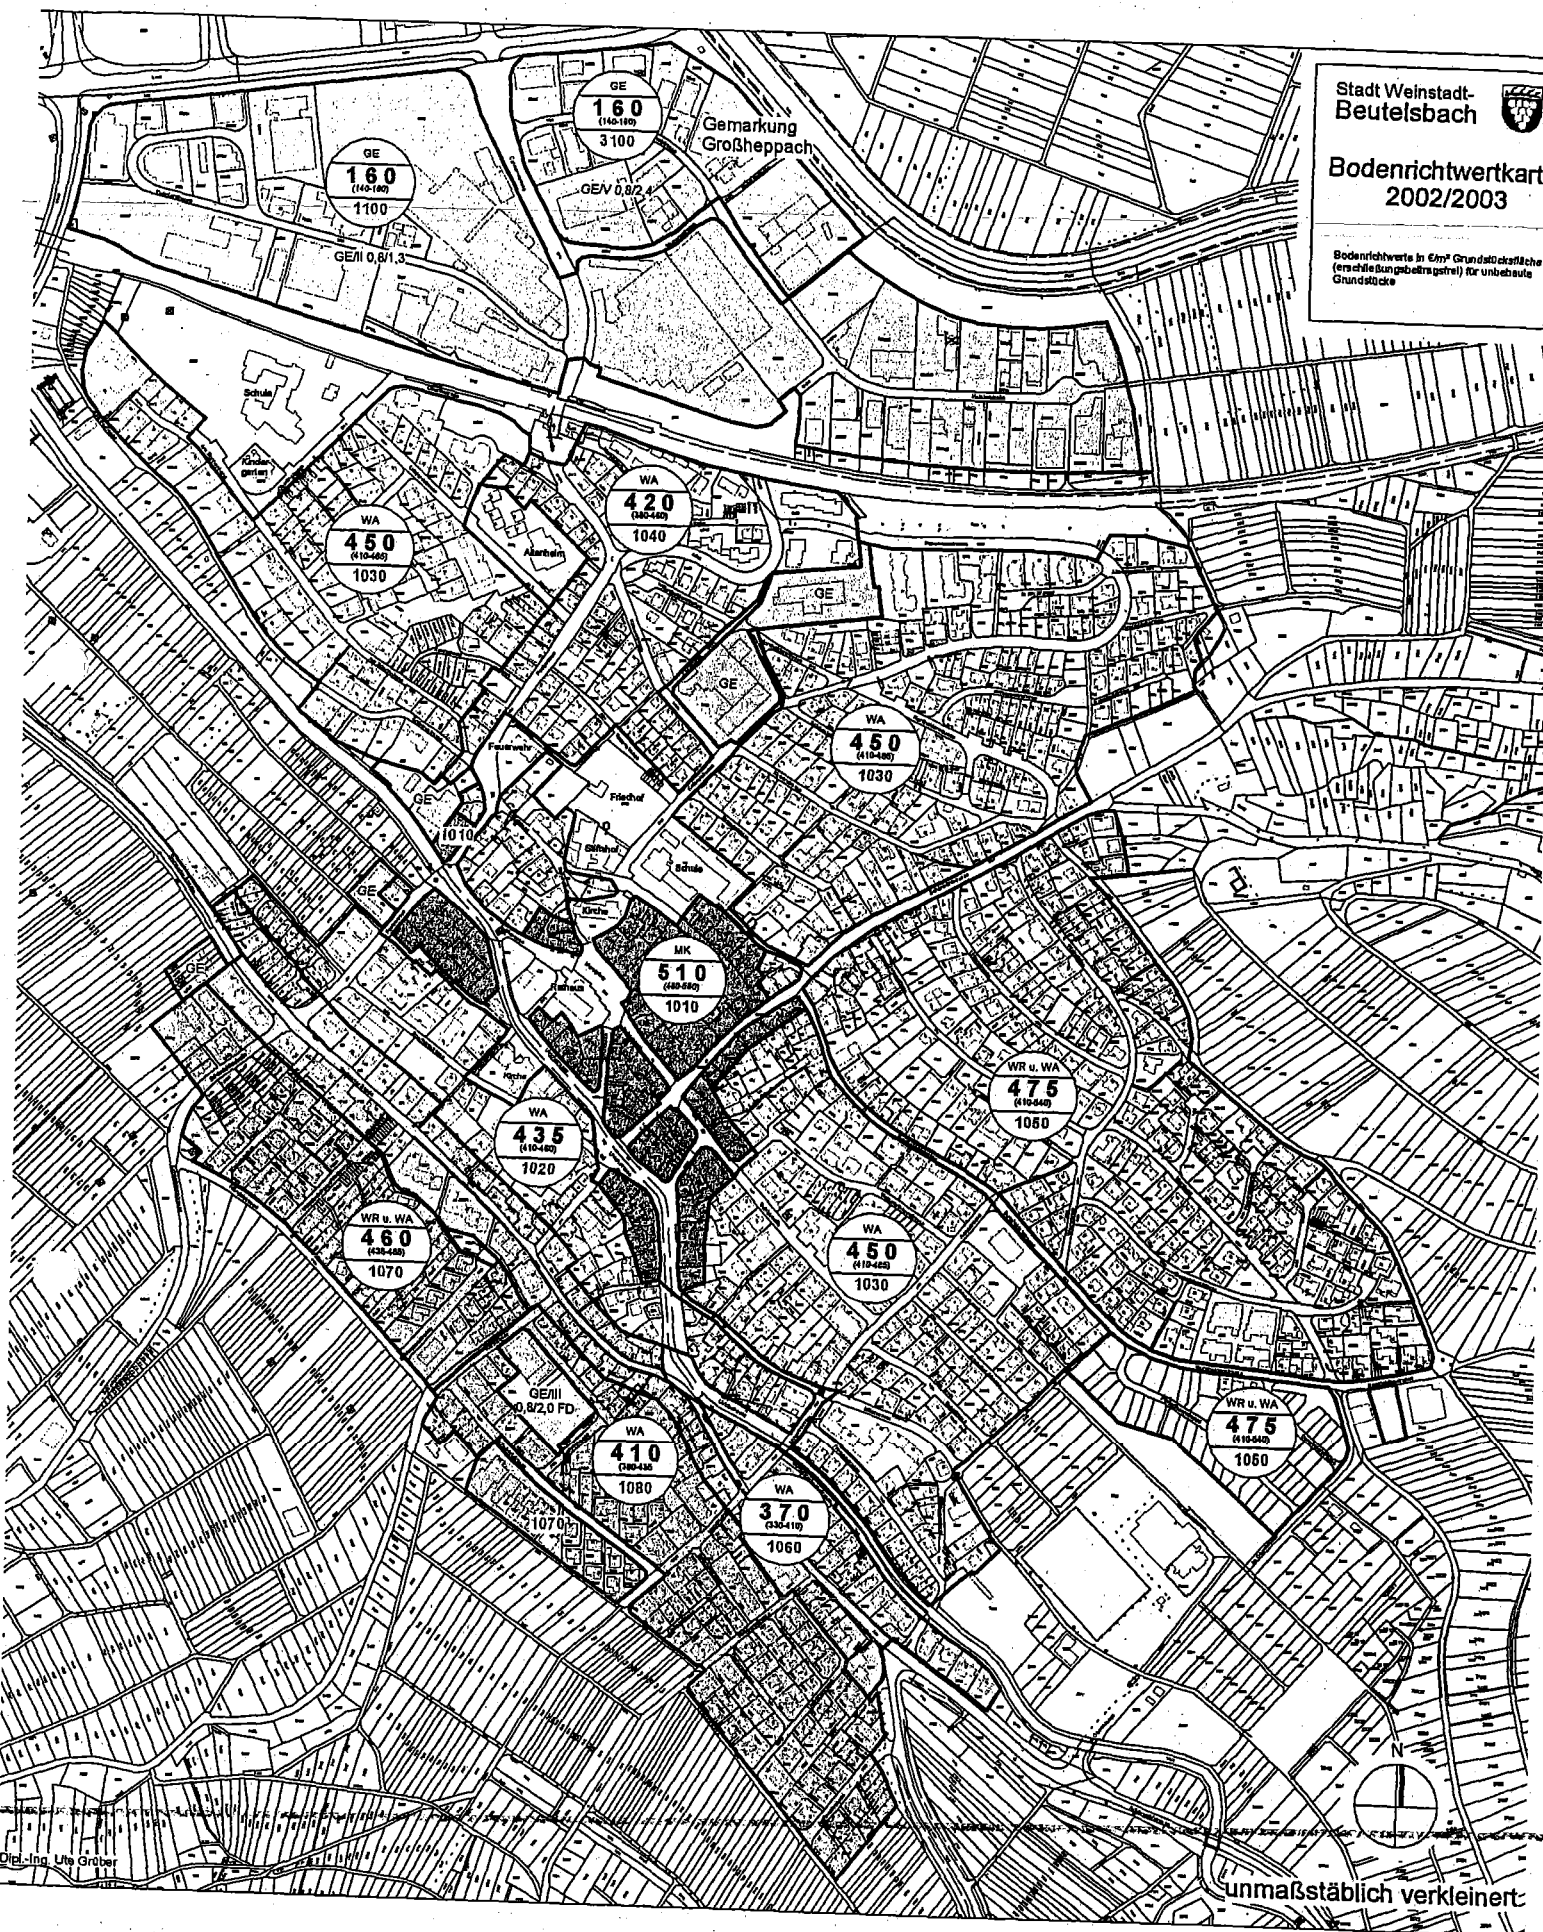

Stadt Weinstadt-  
Beutelsbach

### Bodenrichtwertkarte 2002/2003

Bodenrichtwerte in €/m<sup>2</sup> Grundstücksfläche  
(erschließungsbetragstref) für unbebaute  
Grundstücke

Dipl.-Ing. Uta Gröber

unmaßstäblich verkleinert