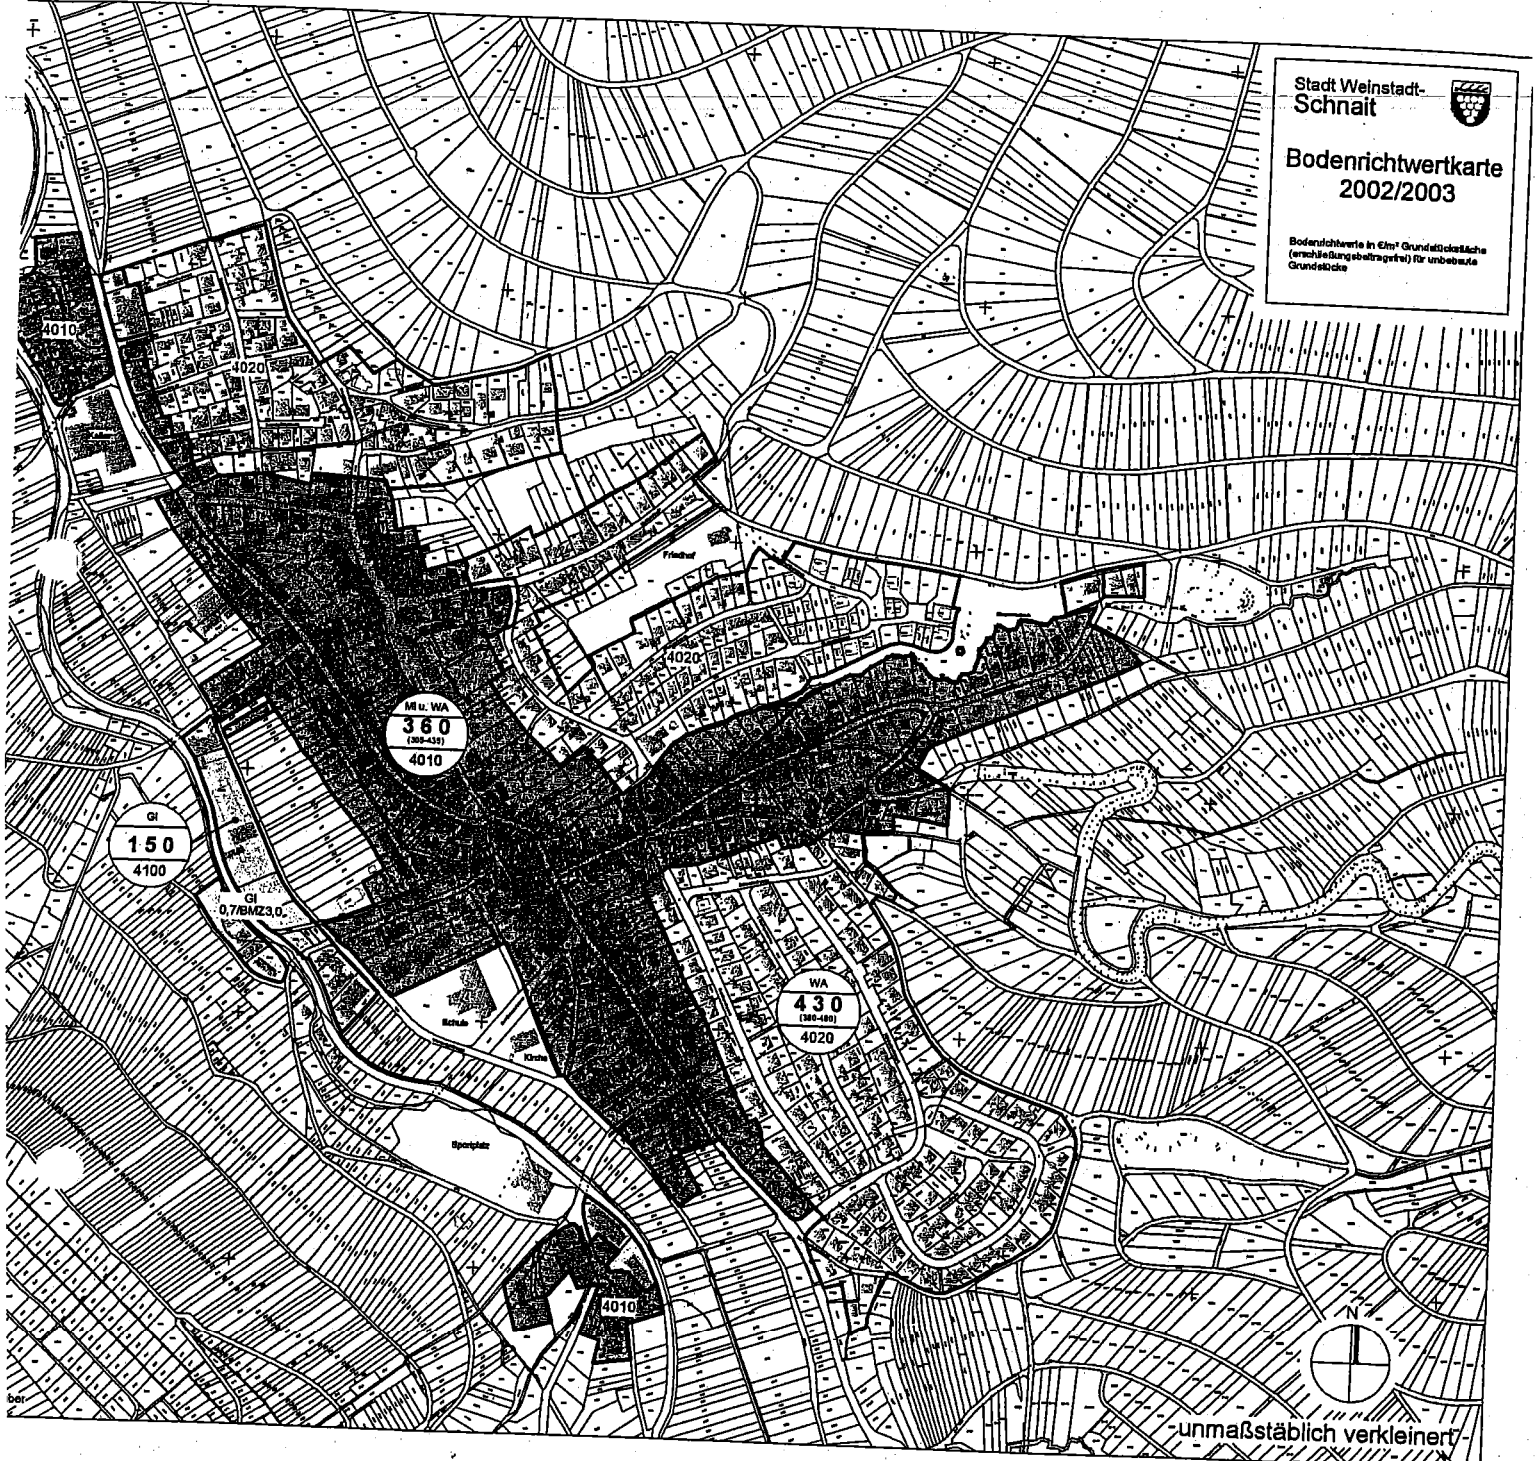

Stadt Weinstadt-Schnait

Bodenrichtwertkarte 2002/2003

Bodenrichtwerte in €/m² Grundstücksfläche
(erschließungsbefrei) für unbebaute
Grundstücke

unmaßstäblich verkleinert