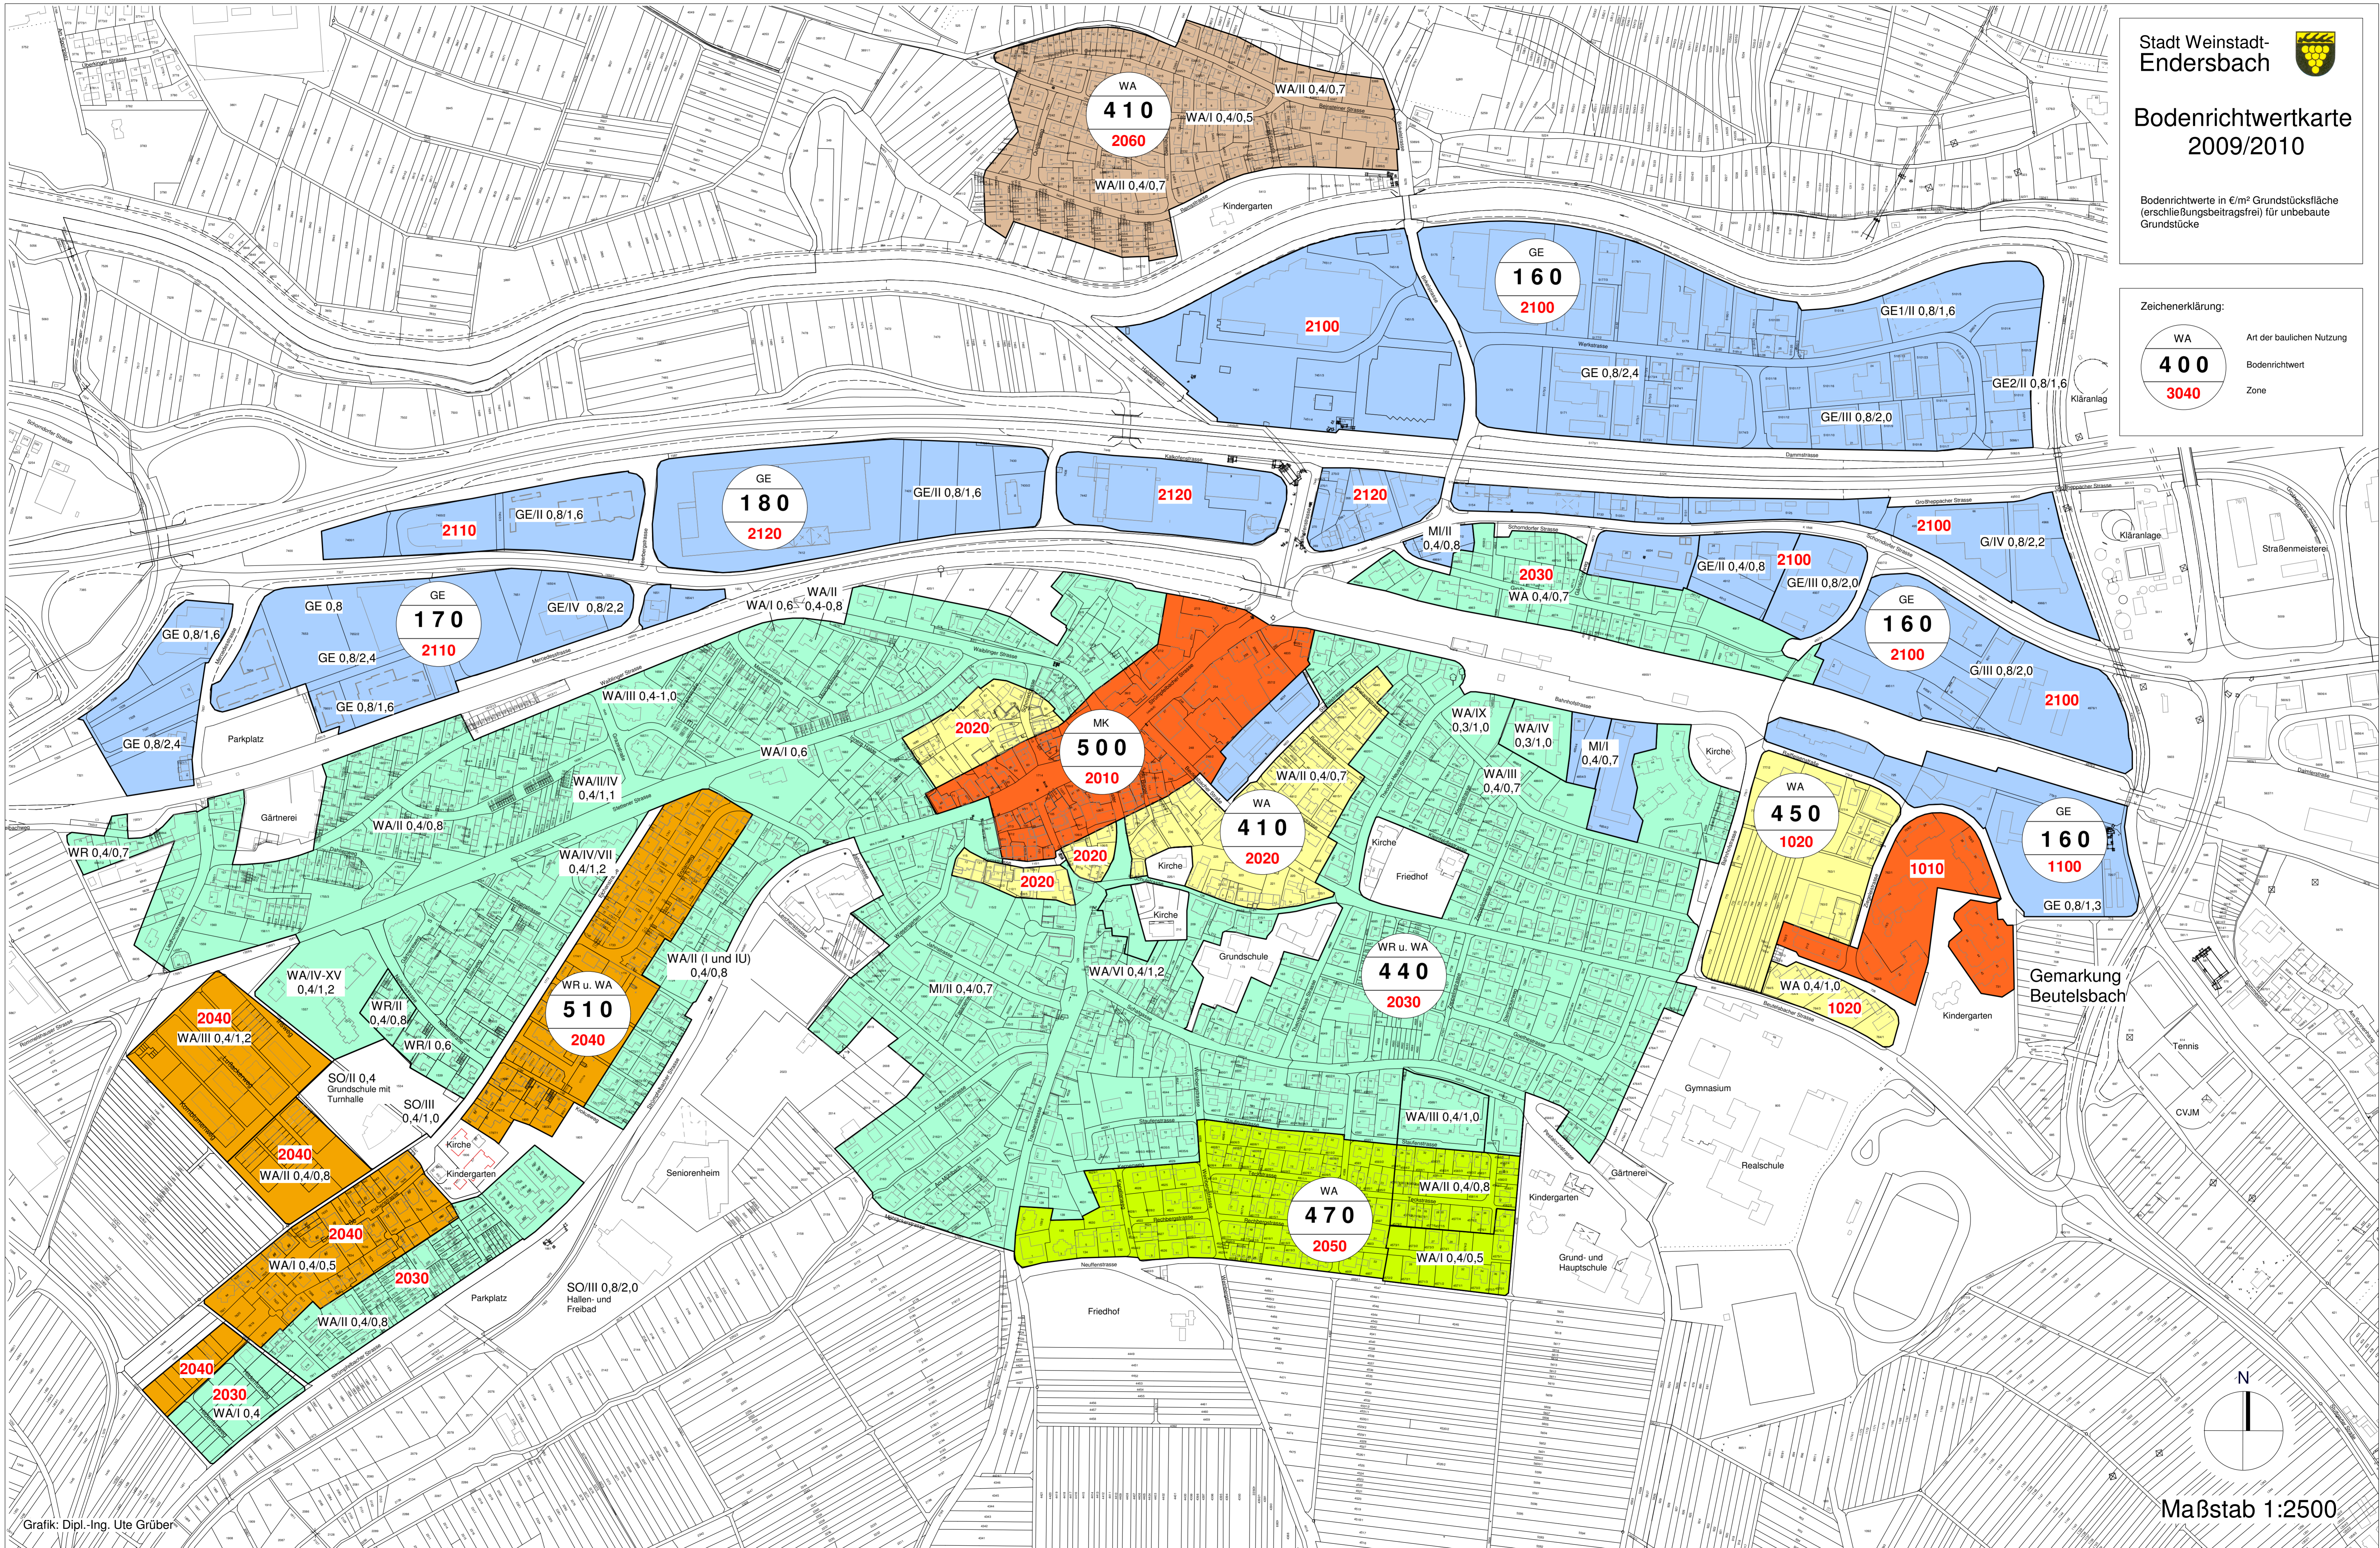

Bodenrichtwertkarte 2009/2010

Bodenrichtwerte in €/m² Grundstücksfläche
(erschließungsbeitragsfrei) für unbebaute
Grundstücke

Zeichenerklärung:

WA	Art der baulichen Nutzung
400	Bodenrichtwert
3040	Zone

Gemarkung
Beutelsbach

Maßstab 1:2500